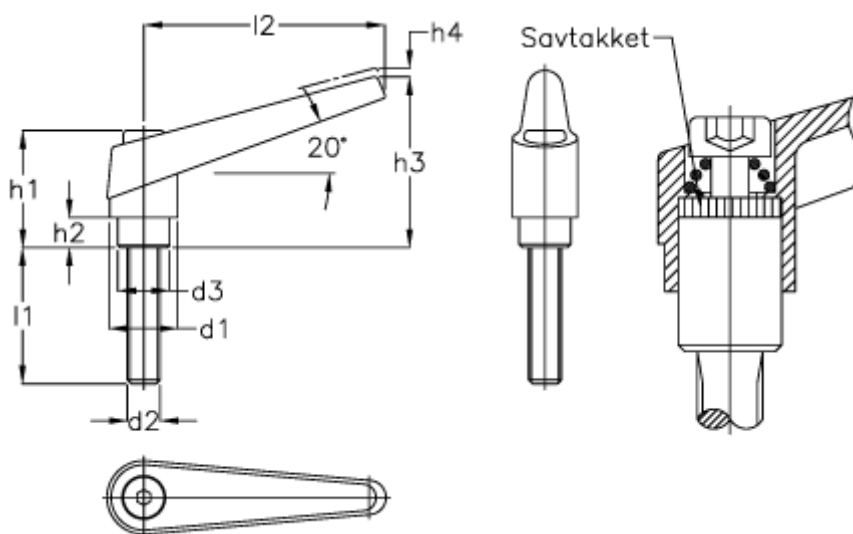

Varenummer: 20434784  
Beskrivelse: E+G Indstilleligt håndtag  
GN101-14-M6x12-SW, Matsort

## Mål

$d_1 = 14$	$l_2 = 45$
$d_2 = M6$	
$d_3 = 10.0$	
$h_1 = 25.0$	
$h_2 = 4.5$	
$h_3 = 35$	
$h_4 = 3.5$	
$l_1 = 12$	